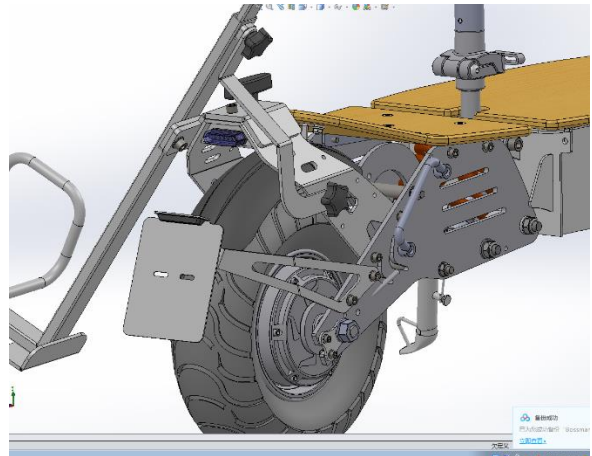

monobuggy

Information til brug for indregistrering af Monobuggy model 2022 til kørsel på offentlig vej.

- Bestil tid hos den lokale synshal f.eks. Applus.
- Medbring CoC Certifikatet, der følger med Scooteren og vær forberedt på hvilket forsikringsselskab man ønsker at oplyse til ansvarsforsikringen.
- Monter den medleverede nummerplade holder (nummerpladelyset monteres selvkøbende under det lille fremspring) og forbind stikket til LED lyset.

- Monter de to sidespejle.
- Man skal ikke medbringe stativet til Golfbag.
- Scooteren kan reg. som Knallert 45 og man skal anvende godkendt styrthjelm ved kørsel på offentlig vej.